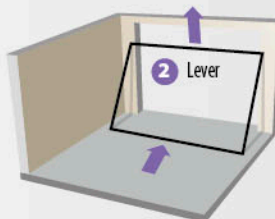

- Du système d'équilibrage
- Et des rails horizontaux (kit en option)

Qualité de pose :

- Reconstitue un environnement de pose favorable pour une porte en kit
- Mise à niveau et aplomb simplifiés
- Rigide pour la pose par une personne

Pré-cadre noir sans faux habillage\*

Pré-cadre noir avec faux habillage\*

\* Faux habillage = le faux linteau et les faux écoinçons

Mise en place du cadre noir

Pré-cadre noir - Panneaux sans rainure  
Lisse RAL 7016