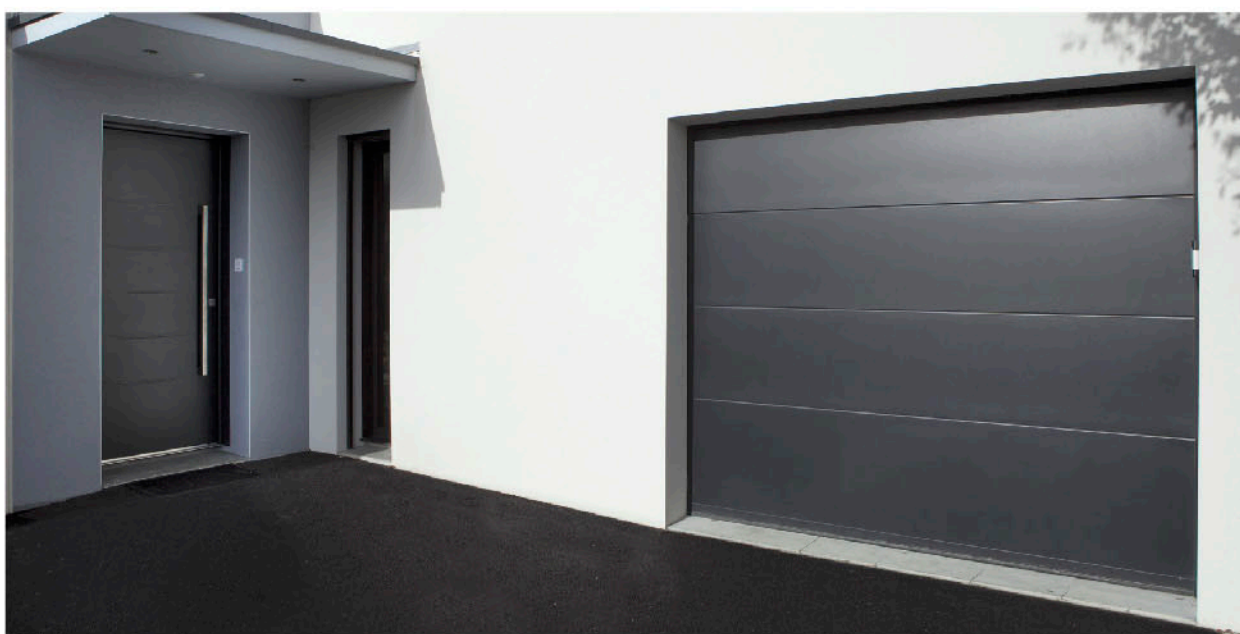

Pré-cadre noir

100 %
DES PORTES
ÉQUIPÉES

Esthétique dans 100 % des cas

Gain de temps de pose des portes en kit :

- Réduction du nombre de composants
- Accessoires prémontrés

Pose et réglage simplifiés :

- Du système d'équilibrage
- Et des rails horizontaux (kit en option)

Qualité de pose :

- Reconstitue un environnement de pose favorable pour une porte en kit
- Mise à niveau et aplomb simplifiés
- Rigide pour la pose par une personne

* Faux habillage = le faux linteau et les faux écoinçons

Mise en place du cadre noir

Pré-cadre noir - Panneaux sans rainure
Lisse RAL 7016