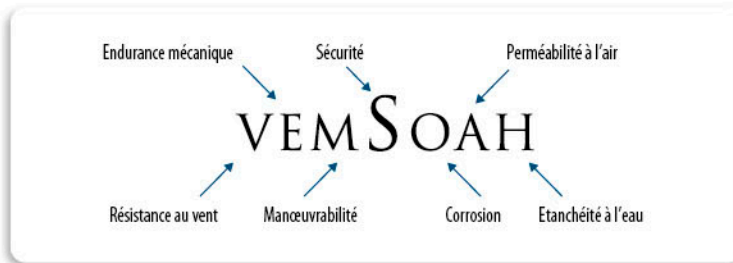

> La **Norme NF** de la ROL

Des caractéristiques contrôlées et évaluées par le CSTB