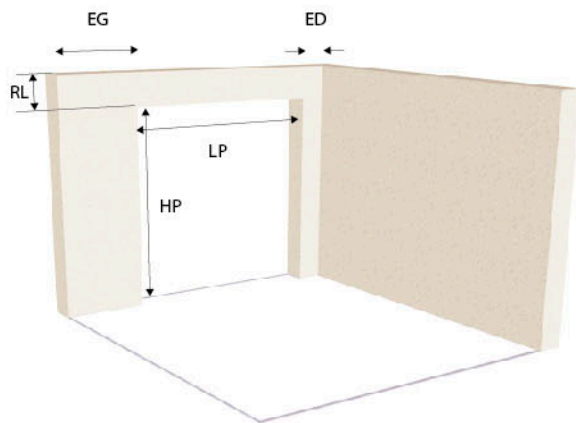

Porte à enroulement ROL

Client	Date	Réf du chantier	Commande N°	Cotes prises par

HP = Hauteur Passage
LP = Largeur Passage
RL = Retombée de Linteau
EG = Ecoinçon Gauche
ED = Ecoinçon Droit