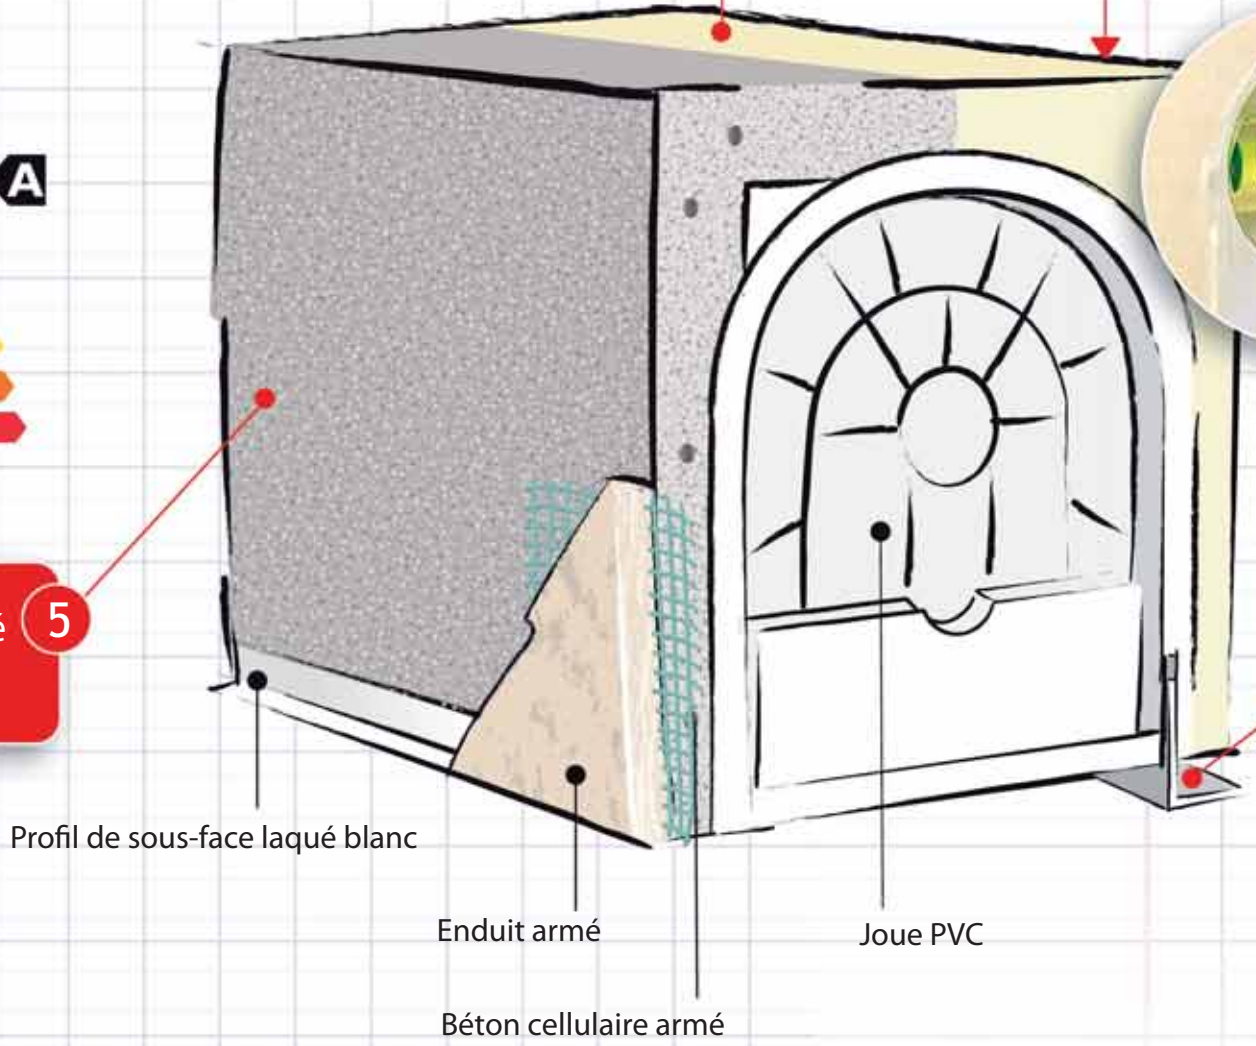

**1** Mousse isolante structurale  
Uc = 0,54\*  
RT2012  
\*sans isolant supplémentaire

**2** Pattes de fixation et clameau fournis pour la reprise de traverse haute\*  
\*Au delà de 1600 mm

**3** Niveau à bulle\* intégré. Gain de temps pour un alignement parfait  
\*Au delà de 1600 mm

**4** Profil réglable d'étanchéité à l'air intérieur. Testé classe 4

**5** Homogénéité de façade

Profil de sous-face laqué blanc

Enduit armé

Joue PVC

Béton cellulaire armé

**Cotes d'encombrement :**

À partir d'un dormant de 100