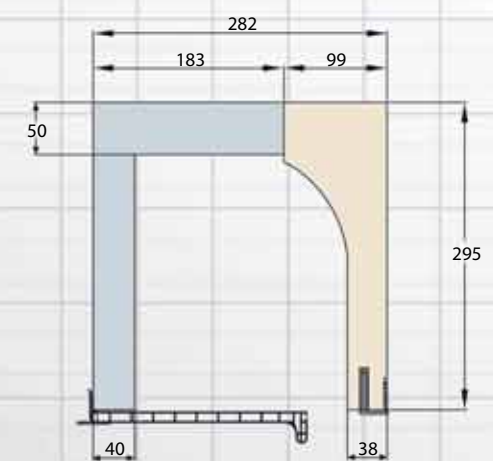

À partir d'un dormant de 100

Désormais, ne dites plus coffre linteau, dites Perfecto !

EVENO
DEMANDEZ PLUS A VOS OUVERTURES