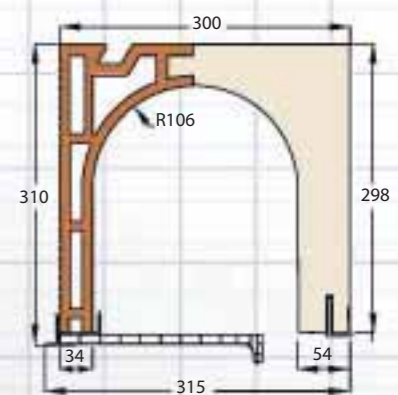

Doublage minimum 120 mm avec finition en plaques de plâtre

PERFECTO GEN 2
toujours disponible pour un dormant de 100

Désormais, ne dites plus coffre linteau, dites Perfecto !

EVENO
DEMANDEZ PLUS A VOS OUVERTURES

*Validé par la commission GS16 du 07 janvier 2011