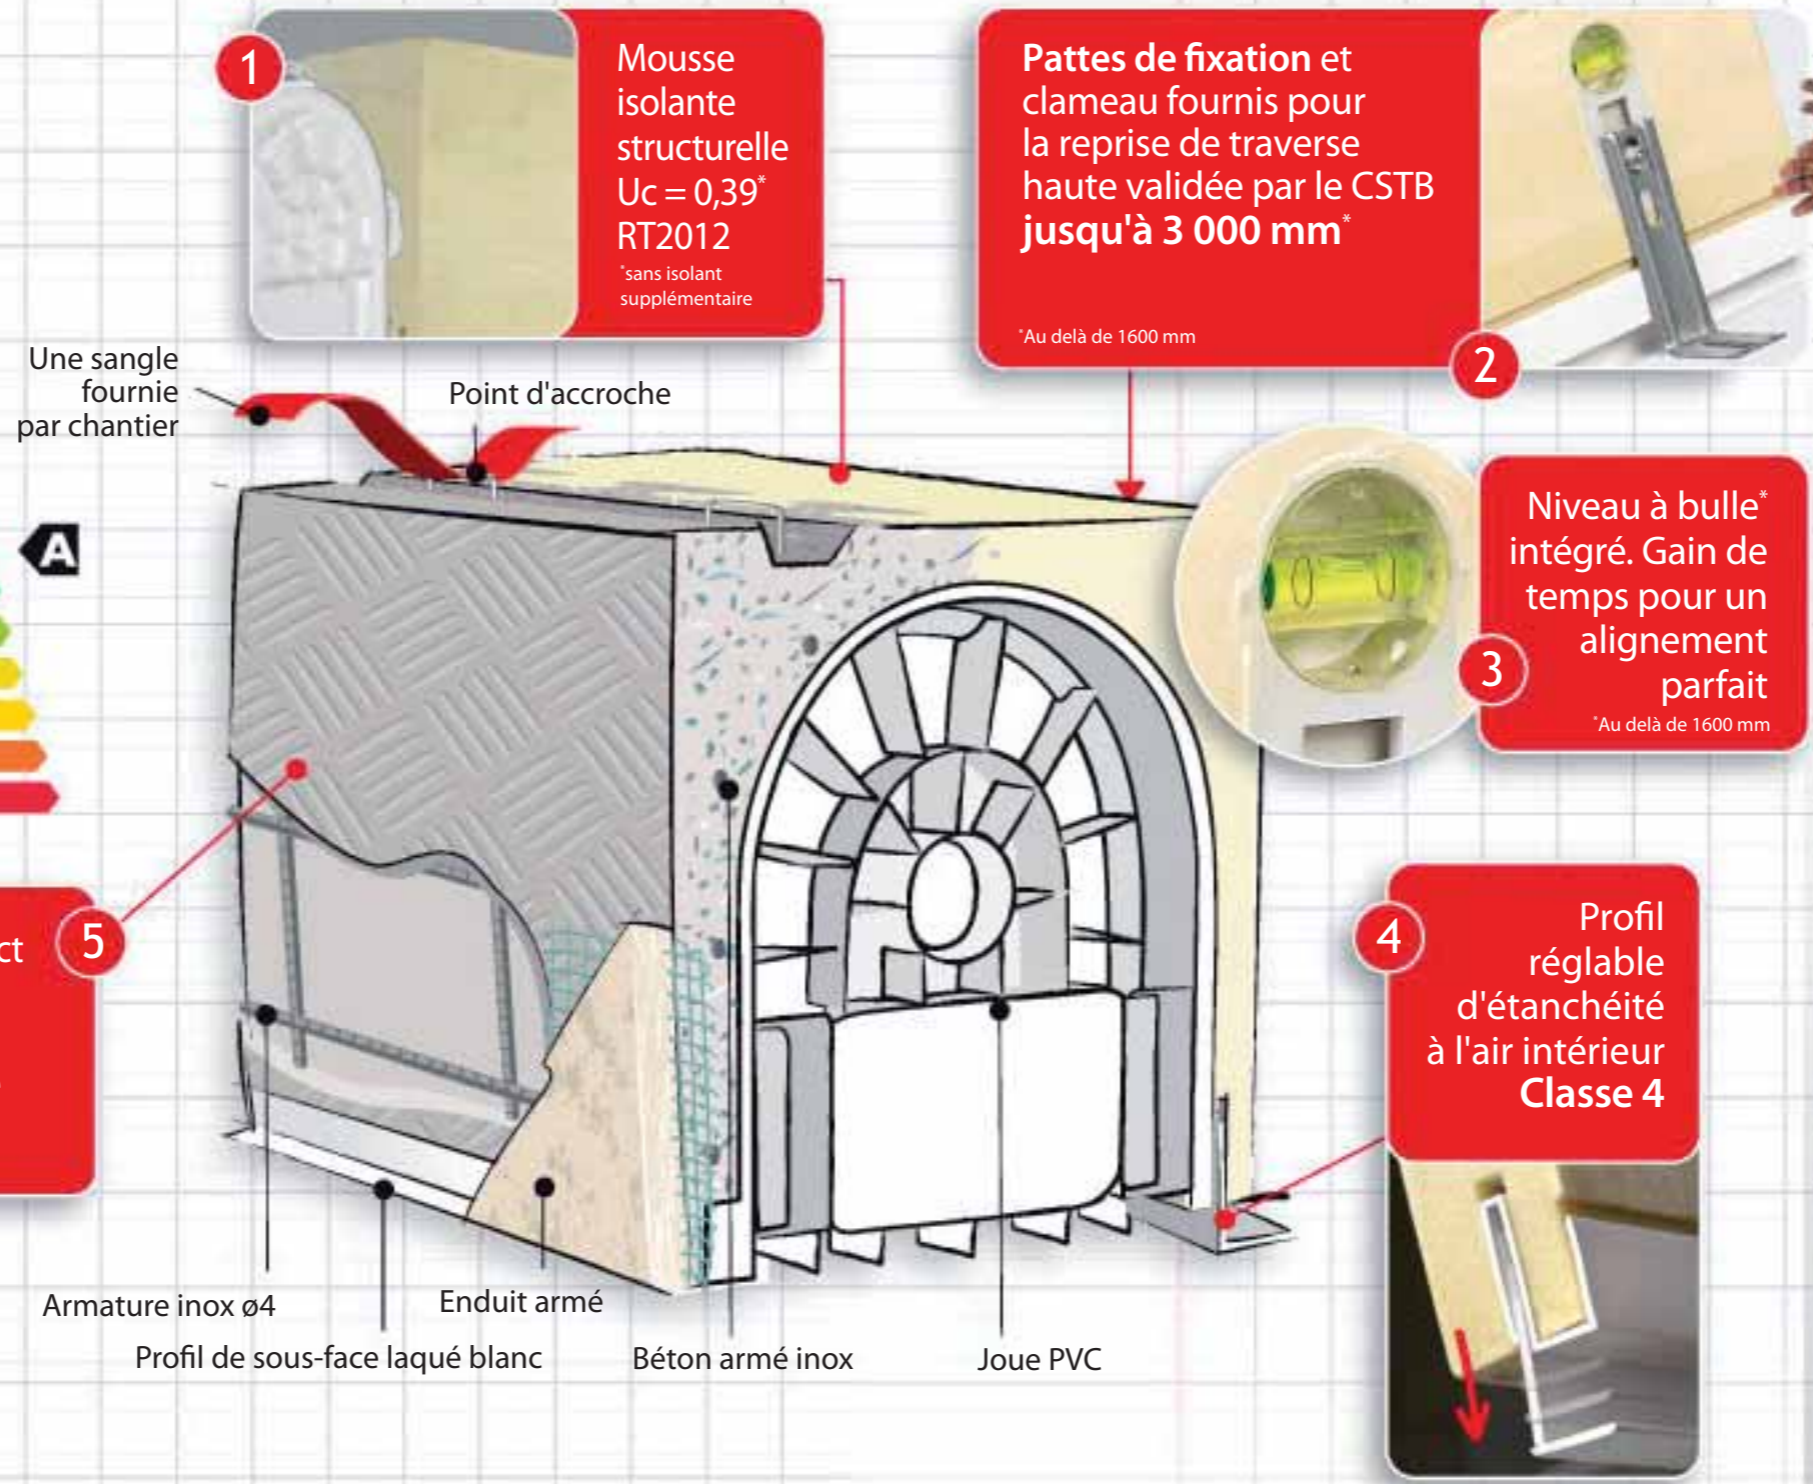

Le coffre le plus performant,
meilleur rapport
qualité/prix du marché

Les coefficients les plus bas,
testés et validés par le CSTB*

- Une reprise de traverse haute, calculée et validée par le CSTB*
- Un profil breveté d'étanchéité à l'air
- Une vraie homogénéité de façade et un enduit direct garanti (support d'enduit Rt3)
- Un coffre à la norme RT 2012 et une garantie de 10 ans

Désormais, ne dites plus coffre linteau, dites Perfecto !

Je suis le PERFECTO GEN 2

par EVENO

Performance BBC et RT 2012
Uc = 0,39
Up total* = 0,26

* Valeur thermique de la paroi (coffre + doublage) avec dormant de 160 mm et isolant laine de verre ou de roche et plaques de plâtre ép. 13 mm

Cotes d'encombrement :
Type 28

Doublage minimum 120 mm avec finition en plaques de plâtre

PERFECTO GEN 1
toujours disponible
pour un dormant de 100

*Validé par la commission GS16 du 07 janvier 2011

Désormais, ne dites plus coffre linteau, dites Perfecto !