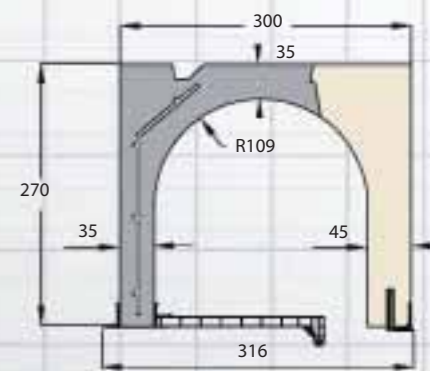

Cotes d'encombrement :
Type 28

Doublage minimum 120 mm avec finition en plaques de plâtre

PERFECTO GEN 1
toujours disponible
pour un dormant de 100

*Validé par la commission GS16 du 07 janvier 2011

Désormais, ne dites plus coffre linteau, dites Perfecto !