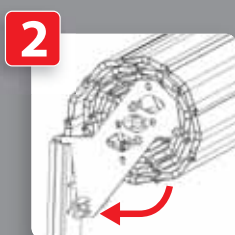

Le volet TRADI^{max}

Un temps de pose inférieur à 15 minutes !

RAPIDE À POSER

Ensemble livré prémonté et préprogrammé avec l'option **SENSODU®**

ENCOMBREMENT MINIMUM

La largeur du TRADI^{max} est toujours inférieure ou égale à la largeur de la menuiserie.

Cotes d'encombrement :

HAUTEUR TABLEAU	PVC 60		Alu 45	
	A	B	A	B
650	180	192	180	192
1050	198	217	180	192
1450	211	230	195	214
1850	220	239	203	222
2250	251	270	207	226
2650	258	277	213	232

* Pour autre type de lame ou autre dimension de hauteur tableau, nous consulter.

Un temps de pose inférieur à 15 minutes !

CHOIX DU VOLET ROULANT INTÉGRÉ

TABLIER Choisissez l'aluminium ou le PVC parmi 3 dimensions :

	Tablier	Coulisses	Lame finale
PVC 40/60	3 coloris 	19 coloris 	
Alu 45	* uniquement tablier ** uniquement coulisses et lame finale	19 coloris 	
Alu 54	5 coloris 	19 coloris 	

Eligible au crédit d'impôt
* en version Lame PVC 60
* sous conditions

Verrous automatiques en aluminium extrudé, de série.

MOTORISATION RÉVOLUTIONNAIRE à arrêt sur effort (montée et descente)

Sans réglage ni paramétrage, au fonctionnement optimum garanti.

TELECOMMANDES

Livré avec votre perfecto :

zuni TOUCH
Bouton tactile centralisable

zuni
par **EVENO**

Enfin une gamme d'automatismes de volets roulants à la programmation intuitive, à l'accès simplifié qui s'adapte à mon style de vie et de déco.

En option : la centralisation

zuni TWIN
Télécommande générale murale : 2 zones

Télécommande générale portable

Télécommande générale murale : module horloge 2 zones

Notre préconisation

Usines et siège de Lorient
Z.I. du Gaillec - 56276 PLCEMEUR Cedex
Tél. : 02 97 37 48 63 - Fax : 02 97 37 50 13

contact@eveno-fermetures.com - www.eveno-fermetures.com

EVENO
DEMANDEZ PLUS À VOS OUVERTURES

Usines et siège de Lorient
Z.I. du Gaillec - 56276 PLCEMEUR Cedex
Tél. : 02 97 37 48 63 - Fax : 02 97 37 50 13