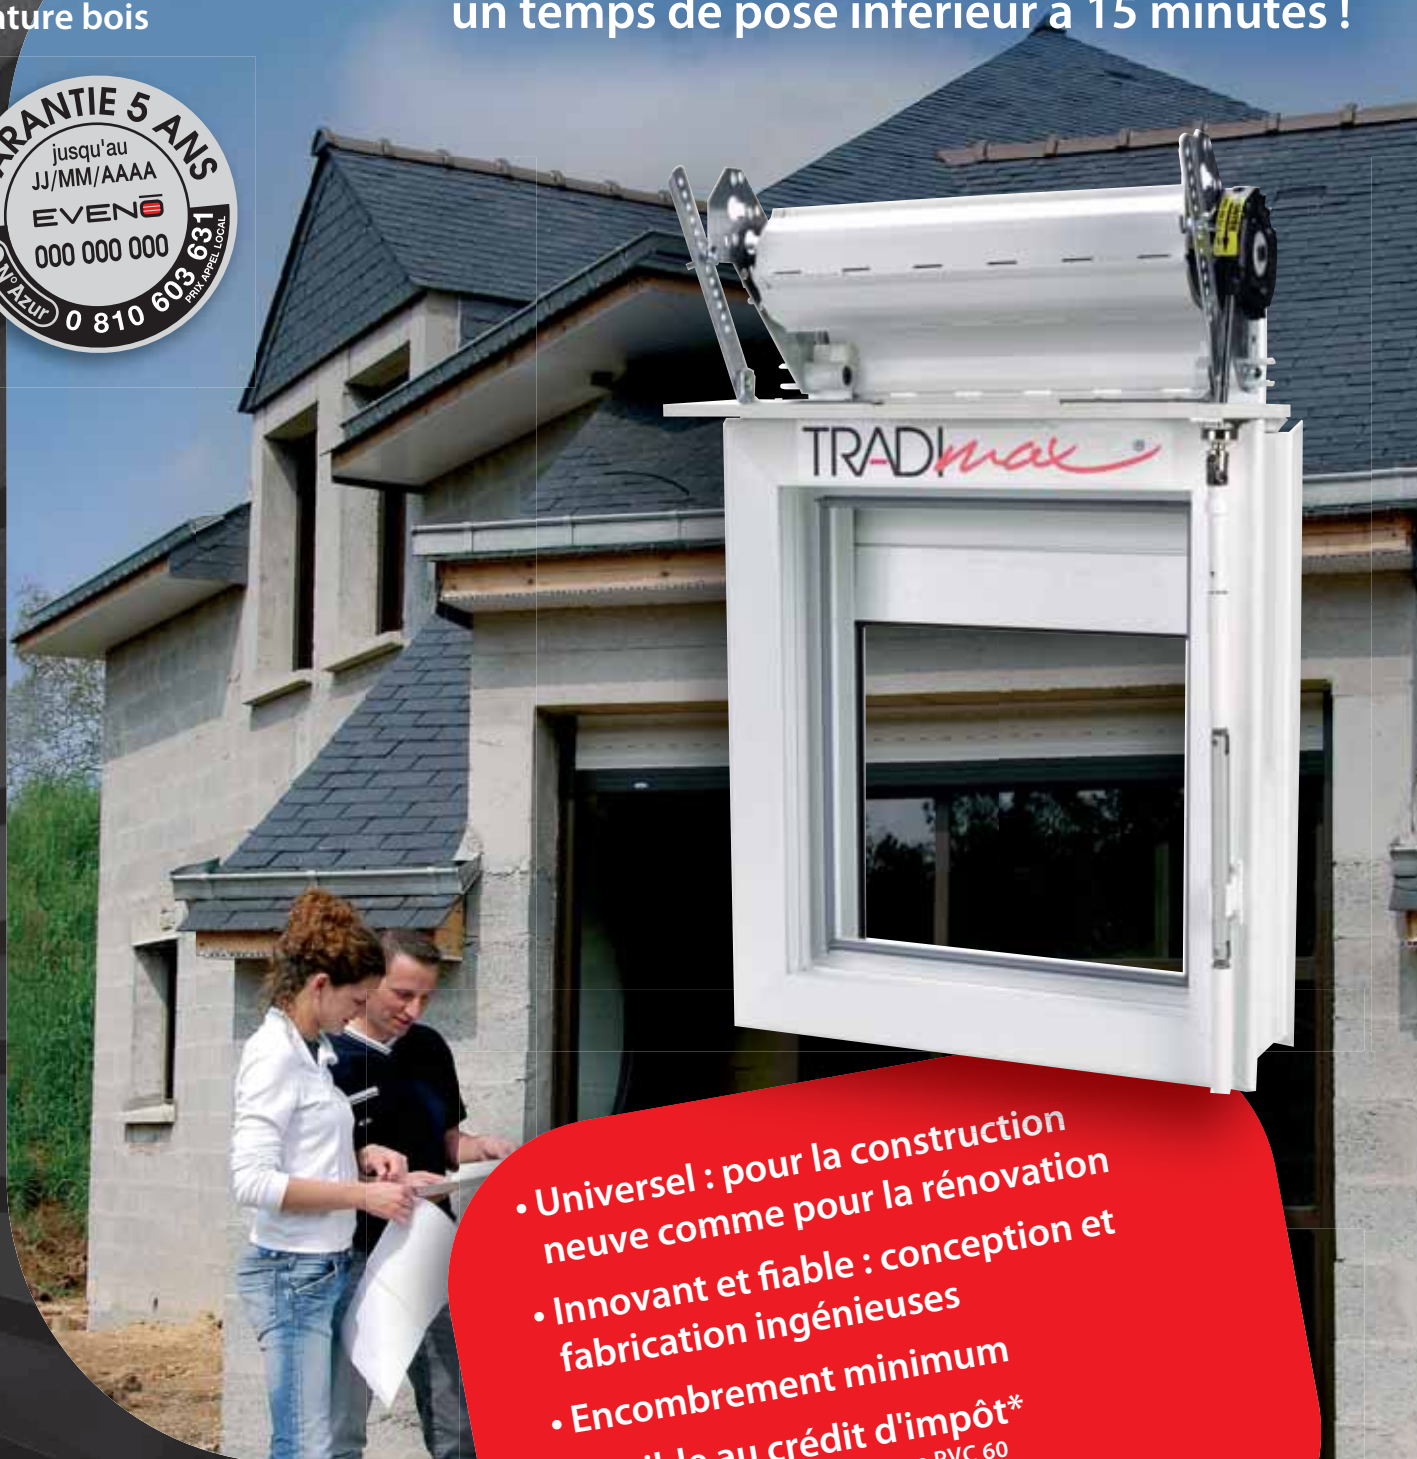

exclusivité

TRADI*max*®

convient également
aux maisons à
ossature bois

Le volet Tradimax : un temps de pose inférieur à 15 minutes !

- Universel : pour la construction neuve comme pour la rénovation
- Innovant et fiable : conception et fabrication ingénieuses
- Encombrement minimum
- Eligible au crédit d'impôt*
* sous la condition suivante : lame PVC 60
- Garantie 5 ans : pièces, main d'œuvre et déplacement

EVENO
DEMANDEZ PLUS A VOS OUVERTURES

Le volet TRADI^{max}

Un temps de pose inférieur à 15 minutes !

RAPIDE À POSER

Ensemble livré prémonté et préprogrammé avec l'option **SENSODU[®]**

ENCOMBREMENT MINIMUM

La largeur du TRADI^{max} est toujours inférieure ou égale à la largeur de la menuiserie.

Un temps de pose inférieur à 15 minutes !

CHOIX DU VOLET ROULANT INTÉGRÉ

TABLIER Choisissez l'aluminium ou le PVC parmi 3 dimensions :

	Tablier	Coulisses	Lame finale
PVC 40/60	3 coloris 	19 coloris 	
Alu 45	* uniquement tablier ** uniquement coulisses et lame finale	19 coloris 	
Alu 54	5 coloris 	19 coloris 	