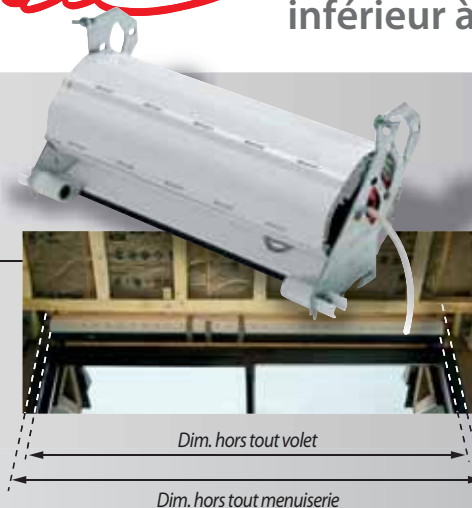

exclusivité

TRADI*max*®

convient également
aux maisons à
ossature bois

Le volet Tradimax : un temps de pose inférieur à 15 minutes !

- Universel : pour la construction neuve comme pour la rénovation
- Innovant et fiable : conception et fabrication ingénieuses
- Encombrement minimum
- Eligible au crédit d'impôt*
* sous la condition suivante : lame PVC 60
- Garantie 5 ans : pièces, main d'œuvre et déplacement

EVENO
DEMANDEZ PLUS A VOS OUVERTURES

Le volet TRADI^{max}

Un temps de pose inférieur à 15 minutes !

RAPIDE À POSER

Ensemble livré prémonté et préprogrammé avec l'option **SENSODU[®]**

ENCOMBREMENT MINIMUM

La largeur du TRADI^{max} est toujours inférieure ou égale à la largeur de la menuiserie.