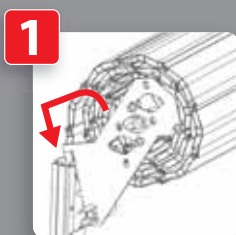

Le volet TRADI^{max}

Un temps de pose inférieur à 15 minutes !

RAPIDE À POSER

Ensemble livré prémonté et préprogrammé avec l'option **SENSODU®**

ENCOMBREMENT MINIMUM

La largeur du TRADI^{max} est toujours inférieure ou égale à la largeur de la menuiserie.

Cotes d'encombrement :

HAUTEUR TABLEAU	PVC 60		Alu 45	
	A	B	A	B
650	180	192	180	192
1050	198	217	180	192
1450	211	230	195	214
1850	220	239	203	222
2250	251	270	207	226
2650	258	277	213	232

* Pour autre type de lame ou autre dimension de hauteur tableau, nous consulter.

Un temps de pose inférieur à 15 minutes !

CHOIX DU VOLET ROULANT INTÉGRÉ

TABLIER Choisissez l'aluminium ou le PVC parmi 3 dimensions :

	Tablier	Coulisses	Lame finale
PVC 40/60	3 coloris 	19 coloris 	
Alu 45	* uniquement tablier ** uniquement coulisses et lame finale	19 coloris 	
Alu 54	5 coloris 	19 coloris 	

Eligible au crédit d'impôt
* en version Lame PVC 60
* sous conditions

Verrous automatiques en aluminium extrudé, de série.

MOTORISATION RÉVOLUTIONNAIRE à arrêt sur effort (montée et descente)

Sans réglage ni paramétrage, au fonctionnement optimum garanti.

TELECOMMANDES

Livré avec votre perfecto :

zuni TOUCH
Bouton tactile centralisable

zuni
par **EVENO**

Enfin une gamme d'automatismes de volets roulants à la programmation intuitive, à l'accès simplifié qui s'adapte à mon style de vie et de déco.

En option : la centralisation

zuni TWIN
Télécommande générale murale : 2 zones

Télécommande générale portable

Télécommande générale murale : module horloge 2 zones

Notre préconisation

Usines et siège de Lorient
Z.I. du Gaillec - 56276 PLCEMEUR Cedex
Tél. : 02 97 37 48 63 - Fax : 02 97 37 50 13

contact@eveno-fermetures.com - www.eveno-fermetures.com

EVENO
DEMANDEZ PLUS À VOS OUVERTURES

Usines et siège de Lorient
Z.I. du Gaillec - 56276 PLCEMEUR Cedex
Tél. : 02 97 37 48 63 - Fax : 02 97 37 50 13