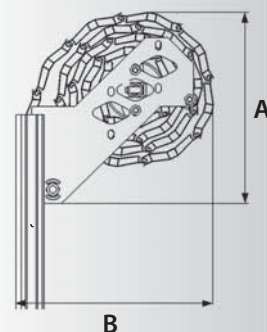

EVENO
DEMANDEZ PLUS A VOS OUVERTURES

Le volet TRADI^{max}

Un temps de pose inférieur à 15 minutes !

RAPIDE À POSER

Ensemble livré prémonté et préprogrammé avec l'option **SENSODU[®]**

ENCOMBREMENT MINIMUM

La largeur du TRADI^{max} est toujours inférieure ou égale à la largeur de la menuiserie.

Cotes d'encombrement :

HAUTEUR TABLEAU	PVC 60		Alu 45	
	A	B	A	B
650	180	192	180	192
1050	198	217	180	192
1450	211	230	195	214
1850	220	239	203	222
2250	251	270	207	226
2650	258	277	213	232

* Pour autre type de lame ou autre dimension de hauteur tableau, nous consulter.