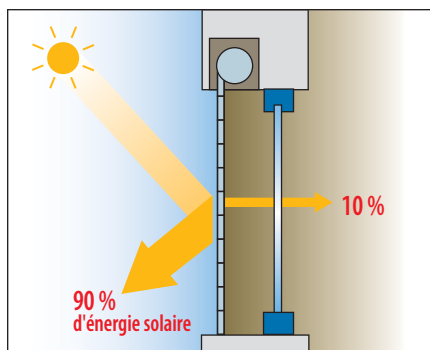

CONFORT THERMIQUE ÉTÉ COMME HIVER :

- Gestion de l'ensoleillement et de l'aération de vos pièces en toute sécurité
- Régulation thermique naturelle (économie d'énergie été comme hiver)

CRÉATEUR D'AMBIANCE :

- Télécommande 4 positions + orientation progressive
- Coloris standard : blanc
  Autres coloris en option (nous consulter)

SÉCURITÉ MAXIMALE :

- Résistance au vent maximale (classe V5) des lames en aluminium extrudé
- Moteur à arrêt sur effort à la montée Retardateur d'effraction

CONFORT D'ÉTÉ

Volet roulant classique

COULISSES RÉDUITES

Volet roulant HELIOS

Le volet roulant à lames orientables Helios permet la gestion de la luminosité (tout en restant isolant) et la circulation d'air.

- **Emetteur portable individuel Helios :**
  (montée/descente + orientation)

4 positions + orientation progressive

- **Commande générale radio** (en option) :

4 positions + orientation progressive

1 zone

5 zones ou
5 volets roulants + 1 zone

1 zone

Compatible à toute domotique : nous consulter